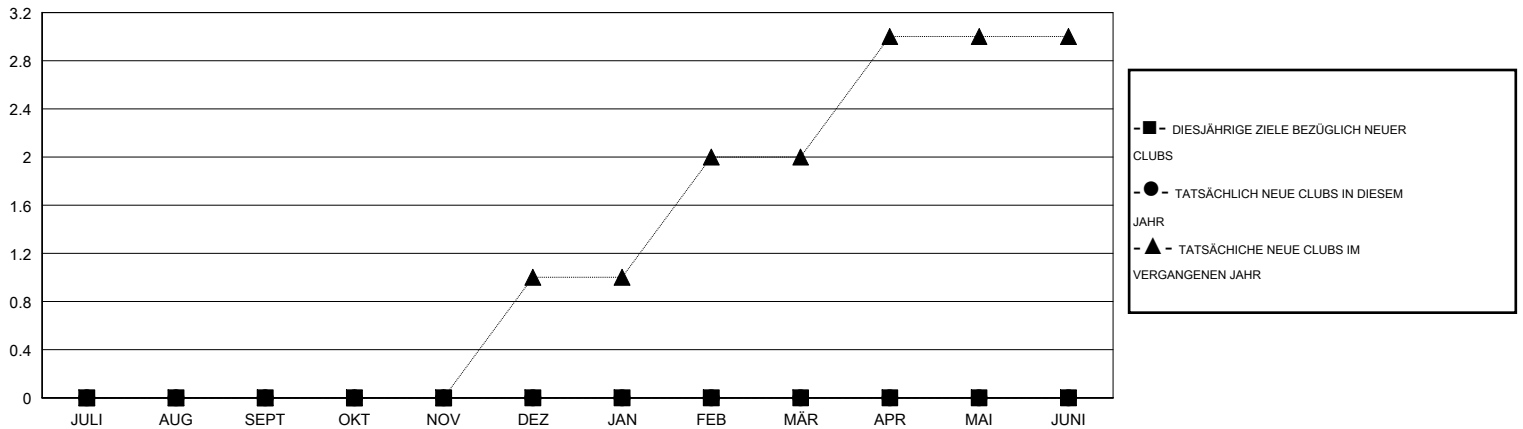

MONTHLY MEMBERSHIP PROGRESS REPORT

District 102 C

Results as of: 7/31/2016

GMT: Carl Robert Rettby

STANDORT SWITZERLAND

GMT KONST. GEB.: 4

Clubs					Pro Mitglied				
ERGEBNISSE FÜR 2016-2017					ERGEBNISSE FÜR 2016-2017				
QUARTAL	ZIEL NEUE CLUBS	NEUE CLUBS	AUFGELOSTE CLUBS	NETTO-GEWINN/ -VERLUST	QUARTAL	ZIEL NEUE MITGLIEDER	HINZUGEFÜGTE GRÜNDUNGS- UND NEUE MITGLIEDER	AUSGESCHIEDENE MITGLIEDER	NETTO-GEWINN/ -VERLUST
JULI/AUG/SEPT	0	0	0	0	JULI/AUG/SEPT	5	10	42	-32
OKT/NOV/DEZ	0	0	0	0	OKT/NOV/DEZ	15	0	0	0
JAN/FEB/MÄR	0	0	0	0	JAN/FEB/MÄR	10	0	0	0
APR/MAI/JUNI	0	0	0	0	APR/MAI/JUNI	-10	0	0	0

ZIELE UND TATSÄCHLICHE NEUE CLUBS KUMULATIV

ZIELE UND TATSÄCHLICHE MITGLIEDER KUMULATIV

ABGEMELDETE CLUBS: 0	9 VON 69 CLUBS HABEN 1 ODER MEHR NEUE MITGLIEDER AUFGENOMMEN	<u>GESCHLECHTERVERTEILUNG</u>	
		MANN	2,655 (91.08%)
<u>AUSGETRETENE MITGLIEDER</u>	KLICKEN SIE HIER FÜR ANGABEN ZUM ZUSTAND DES CLUBS	FRAU	260 (8.92%)
VERSTORBEN		3	FAMILIENMITGLIEDER
CLUB AUFGELOST	0	HAUSHALTSVORSTAND	0
ANDERE	39	NICHT-FAMILIENVORSTAND	0
GESAMT	42		