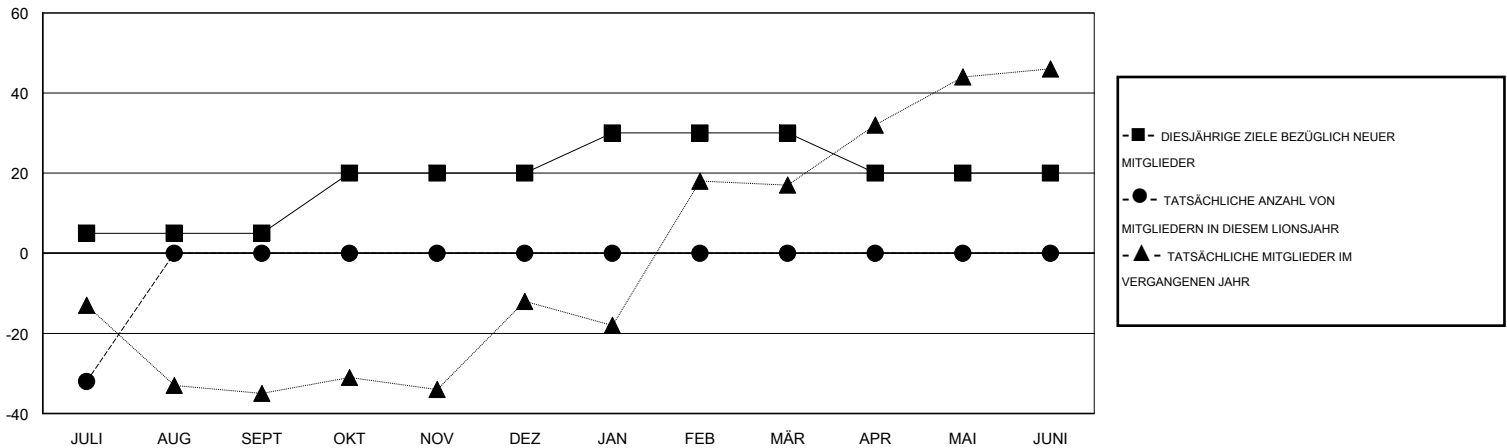

MONTHLY MEMBERSHIP PROGRESS REPORT

District 102 C

Results as of: 7/31/2016

GMT: Carl Robert Rettby

STANDORT SWITZERLAND

GMT KONST. GEB.: 4

Clubs					Pro Mitglied				
ERGEBNISSE FÜR 2016-2017					ERGEBNISSE FÜR 2016-2017				
QUARTAL	ZIEL NEUE CLUBS	NEUE CLUBS	AUFGELOSTE CLUBS	NETTO-GEWINN/ -VERLUST	QUARTAL	ZIEL NEUE MITGLIEDER	HINZUGEFÜGTE GRÜNDUNGS- UND NEUE MITGLIEDER	AUSGESCHIEDENE MITGLIEDER	NETTO-GEWINN/ -VERLUST
JULI/AUG/SEPT	0	0	0	0	JULI/AUG/SEPT	5	10	42	-32
OKT/NOV/DEZ	0	0	0	0	OKT/NOV/DEZ	15	0	0	0
JAN/FEB/MÄR	0	0	0	0	JAN/FEB/MÄR	10	0	0	0
APR/MAI/JUNI	0	0	0	0	APR/MAI/JUNI	-10	0	0	0

ZIELE UND TATSÄCHLICHE NEUE CLUBS KUMULATIV

ZIELE UND TATSÄCHLICHE MITGLIEDER KUMULATIV

ABGEMELDETE CLUBS: 0	9 VON 69 CLUBS HABEN 1 ODER MEHR NEUE MITGLIEDER AUFGENOMMEN	<u>GESCHLECHTERVERTEILUNG</u>	
		MANN	2,655 (91.08%)
<u>AUSGETRETENE MITGLIEDER</u>	KLICKEN SIE HIER FÜR ANGABEN ZUM ZUSTAND DES CLUBS	FRAU	260 (8.92%)
VERSTORBEN		3	FAMILIENMITGLIEDER
CLUB AUFGELOST	0	HAUSHALTSVORSTAND	0
ANDERE	39	NICHT-FAMILIENVORSTAND	0
GESAMT	42		